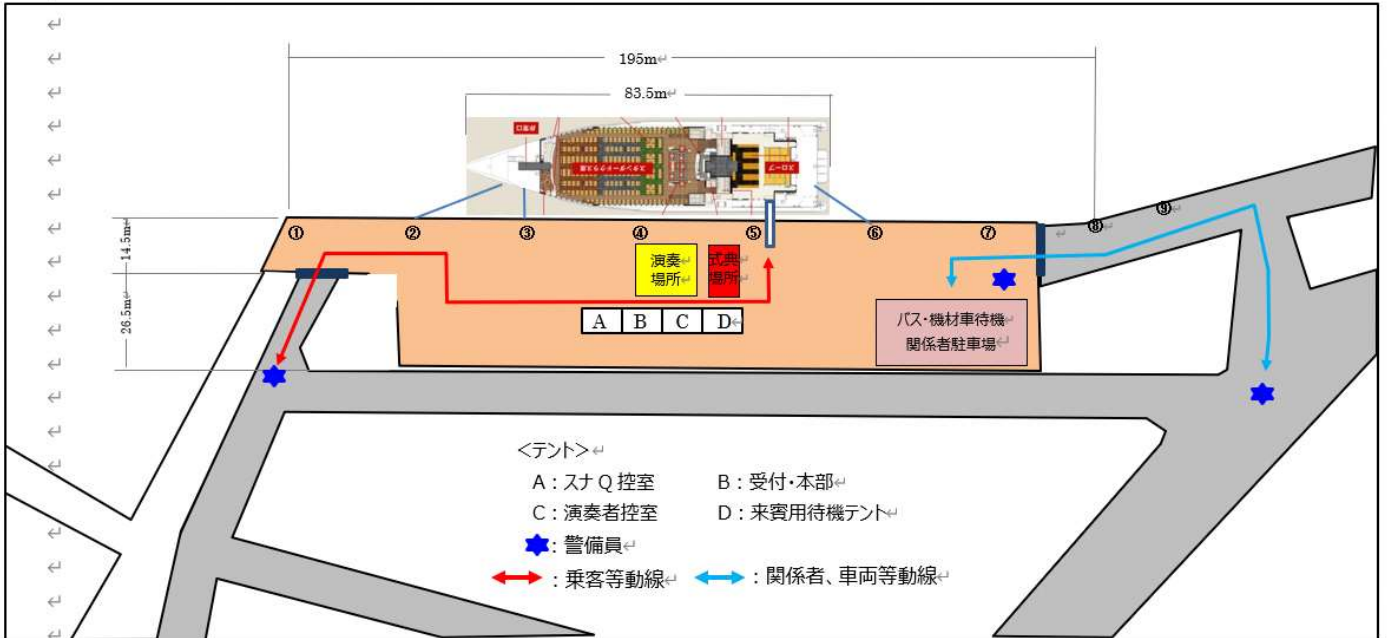

に関するお問い合わせ先

JR九州高速船(株) 営業部

担当：奥（課長）

電話：092—283—5183

QUEEN BEETLE 停泊場所

★ 岸壁拡大図 ★

★ 門司港周辺地図 ★